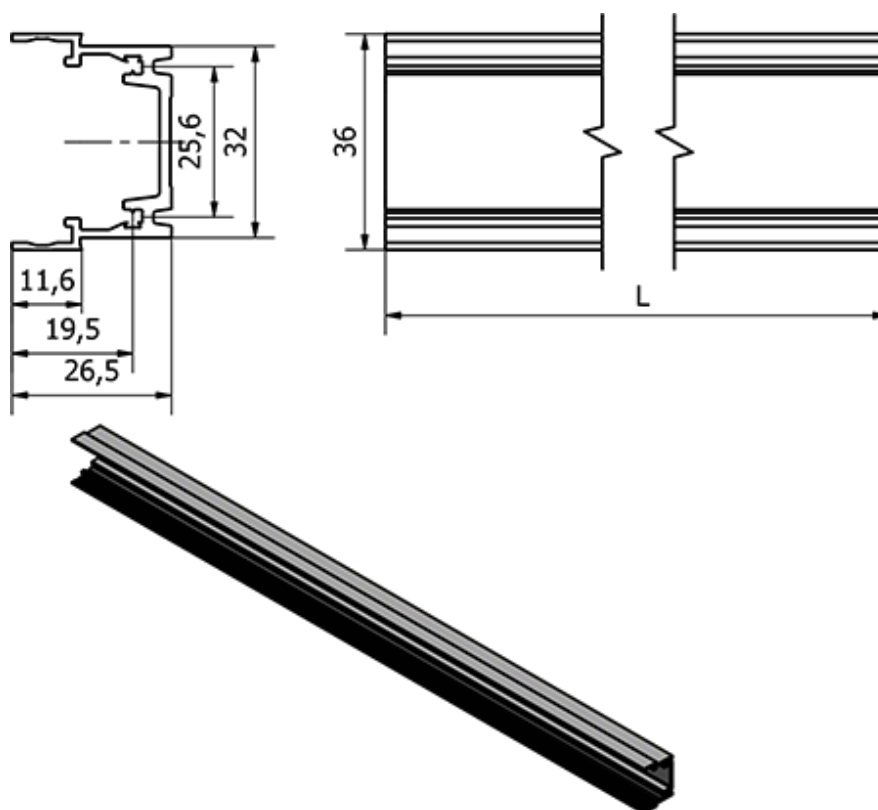

Varenummer: 23094299001620  
Beskrivelse: E+G Aluminiumprofil - 429900-1620  
RLT-AL

## Mål

Længde = 1620  
Type = RLT-AL  
Vægt (g) = 740